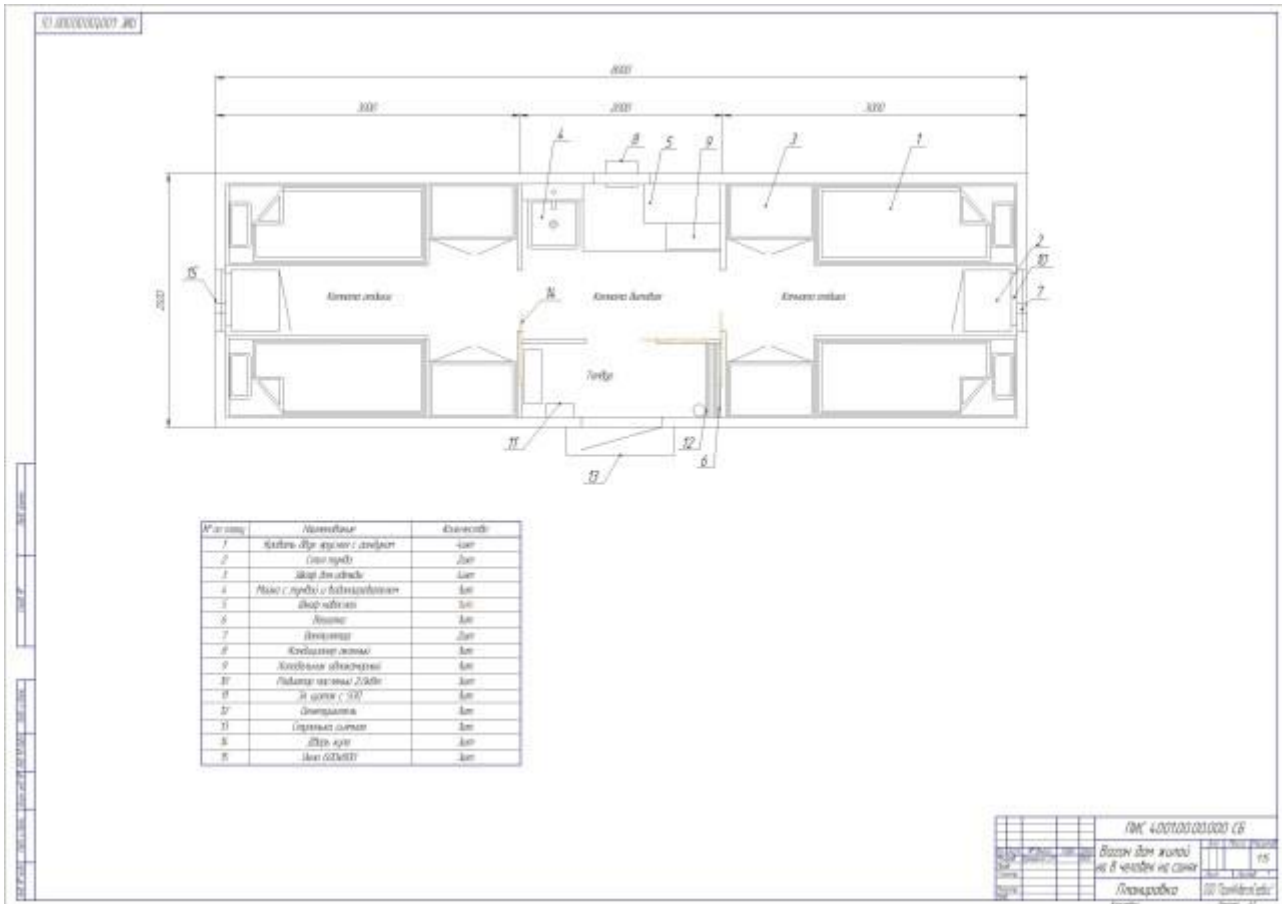

Вагон дом на 4 человека со столовой.

Вагон дом на 8 человек.

Вагон дом на 8 человек со столовой.

Вагон дом на 12 человек с душевой.

Вагон дом столовая 12м

Вагон дома столовая – предназначен для обеспечения приготовления еды и горячего питания рабочего персонала в количестве 15 человек вдали от населенных пунктов, в местах проведения капитального ремонта скважин, буровых работ при частом переезде с одного объекта на другой.