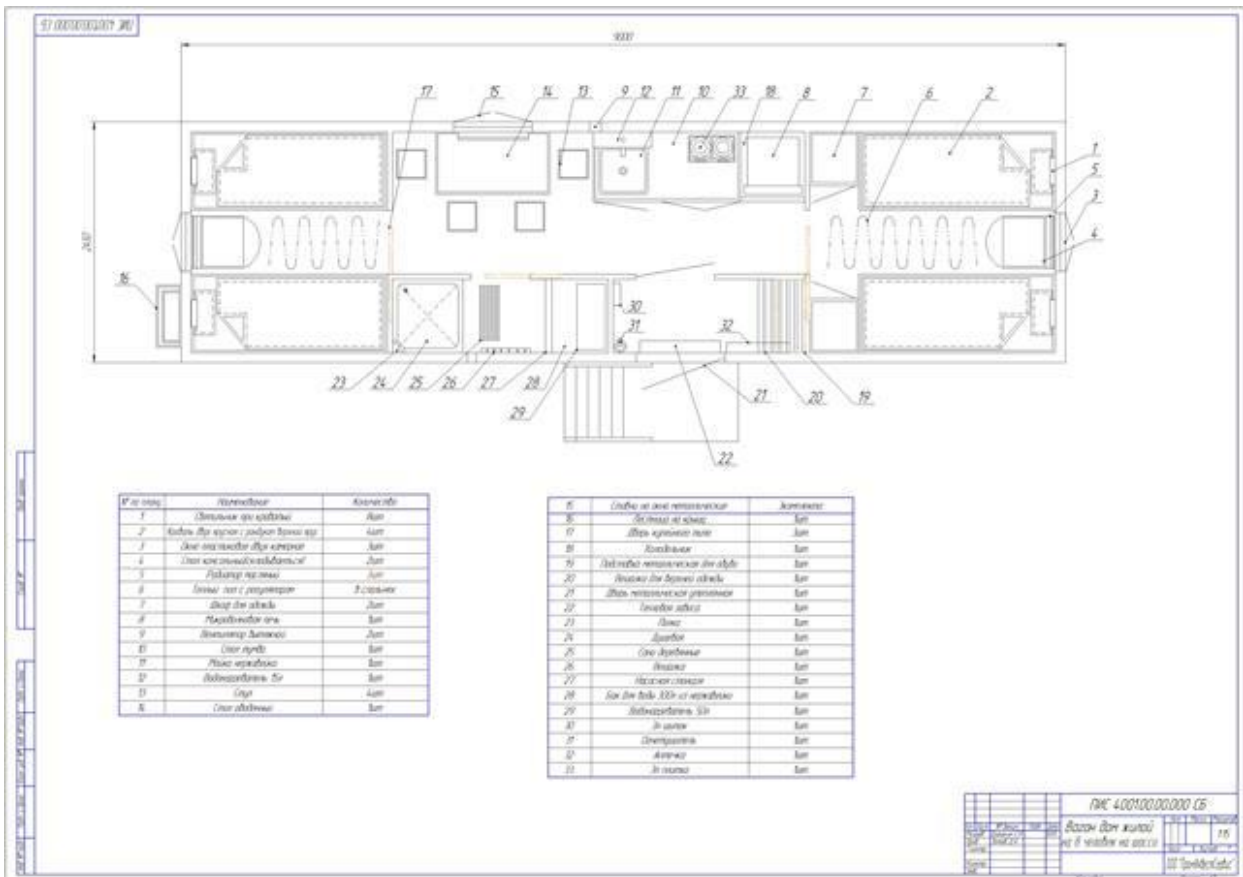

Вагон дом на 4 человека со столовой.

Вагон дом на 8 человек.

Вагон дом на 8 человек со столовой.

Вагон дом на 12 человек с душевой.

Вагон дом столовая 12м

Вагон дома столовая – предназначен для обеспечения приготовления еды и горячего питания рабочего персонала в количестве 15 человек вдали от населенных пунктов, в местах проведения капитального ремонта скважин, буровых работ при частом переезде с одного объекта на другой.