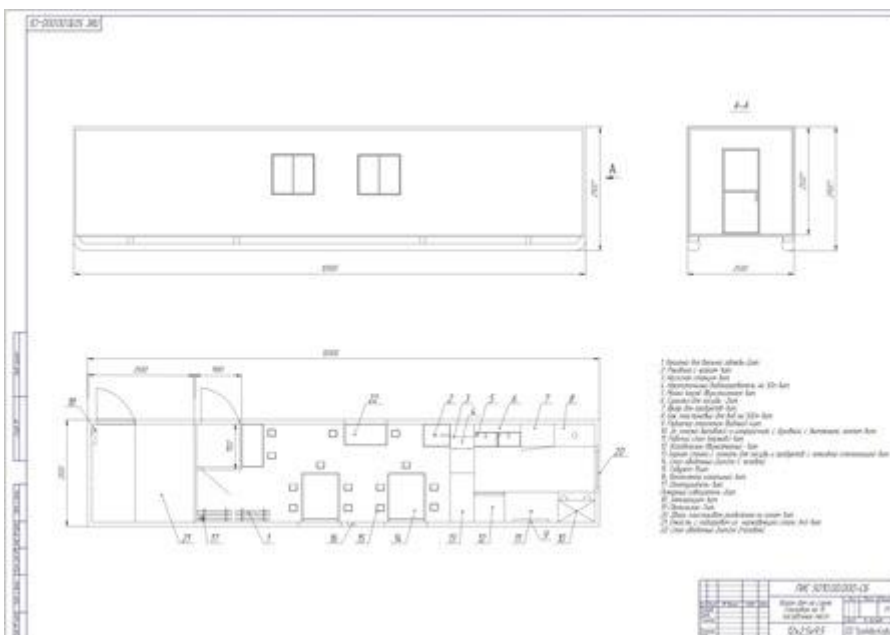

Вагон дом столовая 12м

Вагон дома столовая – предназначен для обеспечения приготовления еды и горячего питания рабочего персонала в количестве 15 человек вдали от населенных пунктов, в местах проведения капитального ремонта скважин, буровых работ при частом переезде с одного объекта на другой.

Конструкция вагон столовой выдерживает многократные частые перемещения на санях в условиях бездорожья. Комплектация вагон столовой полной заводской готовности, удовлетворяет потребностям пользователей в комфорте и функциональности.