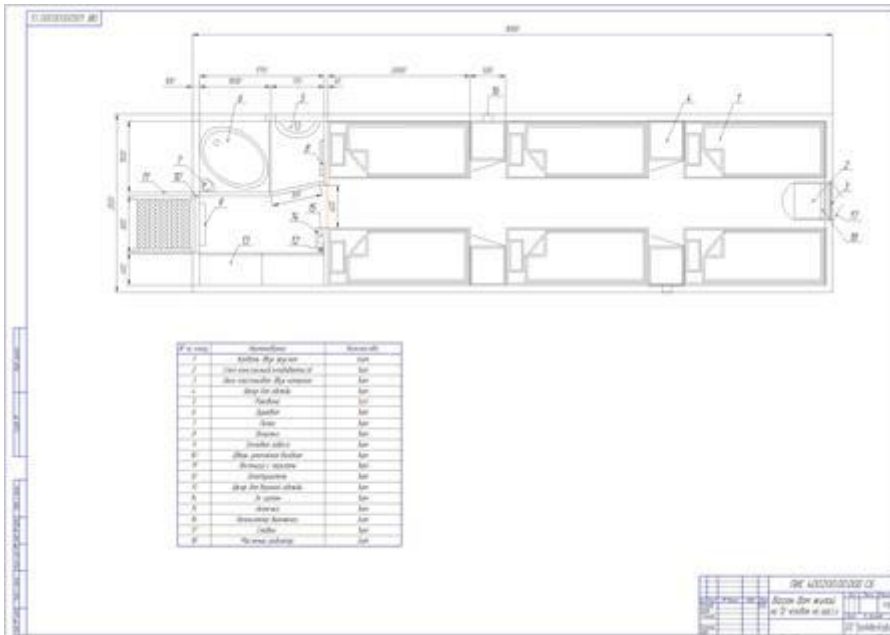

Вагон дом на 4 человека со столовой.

Вагон дом на 8 человек.

Вагон дом на 8 человек со столовой.

Вагон дом на 12 человек с душевой.

Вагон дом столовая 12м

Вагон дома столовая – предназначен для обеспечения приготовления еды и горячего питания рабочего персонала в количестве 15 человек вдали от населенных пунктов, в местах проведения капитального ремонта скважин, буровых работ при частом переезде с одного объекта на другой.